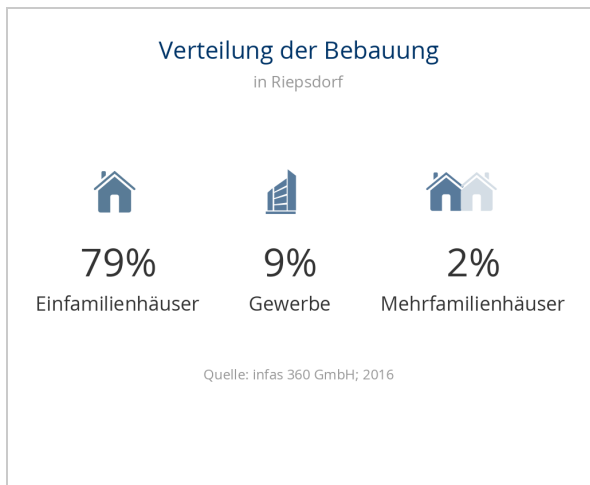

3. Wohnumfeld

Soziodemographische Diagramme

Häuser zum Kauf

Schleswig-Holstein | Ostholstein (Kreis) | Riepsdorf

Die Diagramme vermitteln einen Überblick zur Bau- und Sozialstruktur in der ausgewählten Region. Für den regionalen Vergleich werden die Zahlen pro Diagramm für Bundesland, Gesamtstadt bzw. Landkreis und Stadtteil, bzw. Gemeinde dargestellt.