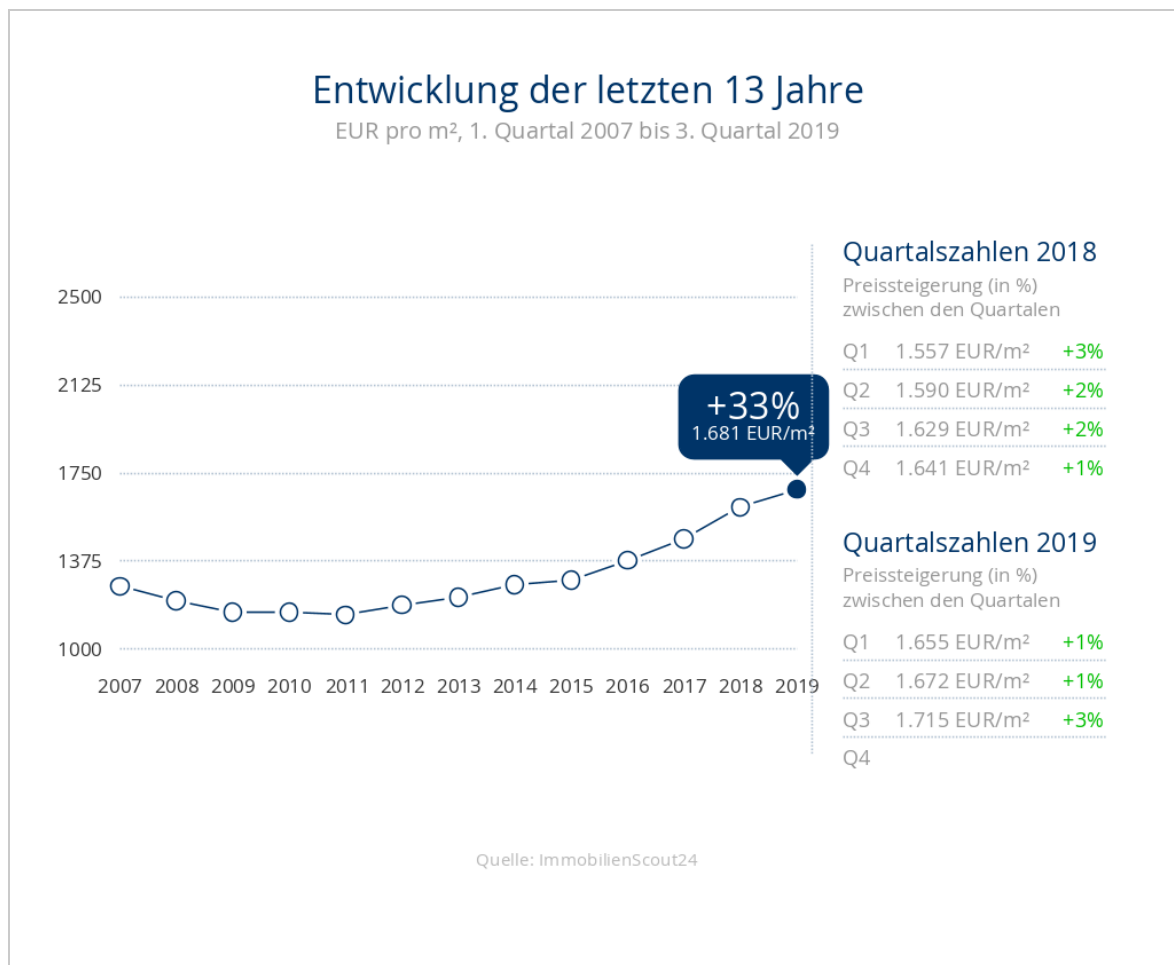

2. Angebot & Gesuche und Preisentwicklung

Häuser zum Kauf

Schleswig-Holstein | Ostholstein (Kreis) | Riepsdorf