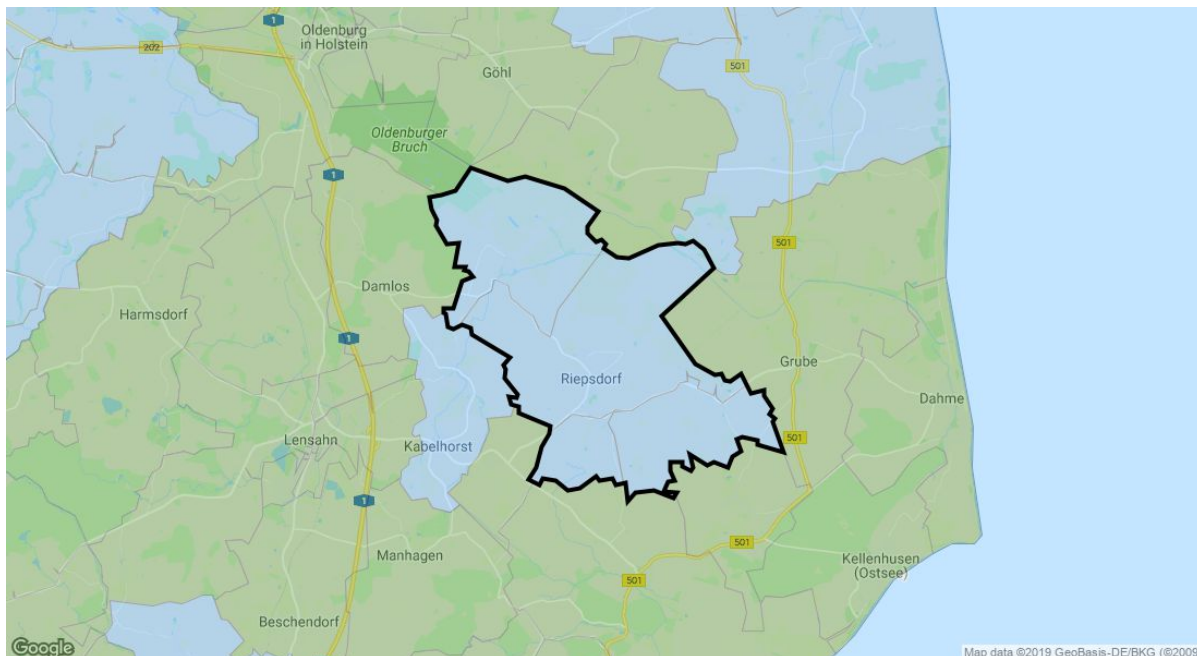

### 3. Wohnumfeld

Arbeitslosenquote

Häuser zum Kauf

Schleswig-Holstein | Ostholstein (Kreis) | Riepsdorf

Legende | %

Arbeitslosenquote

Die Karte zeigt die regionale Preisverteilung für die ausgewählte Region. Die Preisangaben sind auf der Grundlage von realen Abschlusspreisen aus dem Maklernetzwerk von Immobilienscout24 validiert.

### 3. Wohnumfeld

Kaufkraft-Index

Häuser zum Kauf

Schleswig-Holstein | Ostholstein (Kreis) | Riepsdorf

Legende | (Index)

Kaufkraft-Index

Die Karte zeigt die regionale Preisverteilung für die ausgewählte Region. Die Preisangaben sind auf der Grundlage von realen Abschlusspreisen aus dem Maklernetzwerk von Immobilienscout24 validiert.

### 3. Wohnumfeld

Mieterquote

Häuser zum Kauf

Schleswig-Holstein | Ostholstein (Kreis) | Riepsdorf

Legende | %

Mieterquote

Die Karte zeigt die regionale Preisverteilung für die ausgewählte Region. Die Preisangaben sind auf der Grundlage von realen Abschlusspreisen aus dem Maklernetzwerk von Immobilienscout24 validiert.