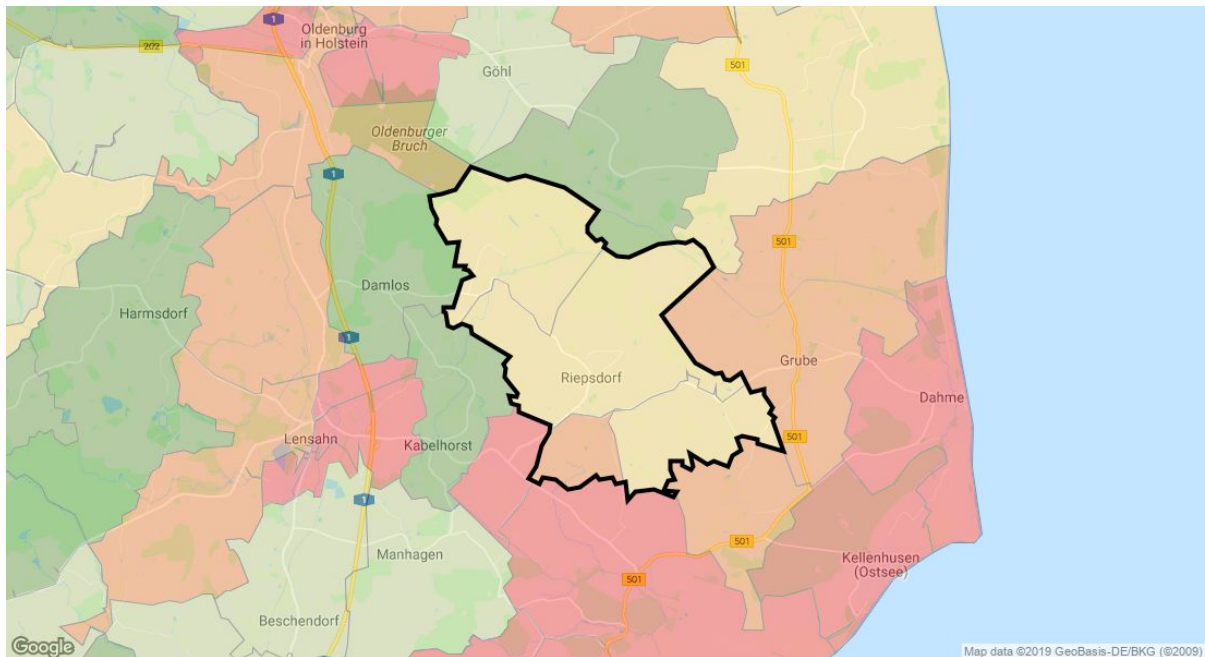

## 2. Angebot & Gesuche und Preisentwicklung

Häuser zum Kauf

Schleswig-Holstein | Ostholstein (Kreis) | Riepsdorf

Die Angebote umfassen alle bei Immobilienscout24 angebotenen Immobilien in der ausgewählten Region. Die Gesuche umfassen alle in der Region gespeicherten Suchaufträge. Die Anzahl von Angeboten und Gesuchen bezieht sich auf den Vortag.

## 2. Angebot & Gesuche und Preisentwicklung

Häuser zum Kauf

Schleswig-Holstein | Ostholstein (Kreis) | Riepsdorf

### 3. Wohnumfeld

Arbeitslosenquote

Häuser zum Kauf

Schleswig-Holstein | Ostholstein (Kreis) | Riepsdorf

Legende | %

Arbeitslosenquote

Die Karte zeigt die regionale Preisverteilung für die ausgewählte Region. Die Preisangaben sind auf der Grundlage von realen Abschlusspreisen aus dem Maklernetzwerk von Immobilienscout24 validiert.

### 3. Wohnumfeld

Kaufkraft-Index

Häuser zum Kauf

Schleswig-Holstein | Ostholstein (Kreis) | Riepsdorf

Legende | (Index)

Kaufkraft-Index

Die Karte zeigt die regionale Preisverteilung für die ausgewählte Region. Die Preisangaben sind auf der Grundlage von realen Abschlusspreisen aus dem Maklernetzwerk von Immobilienscout24 validiert.