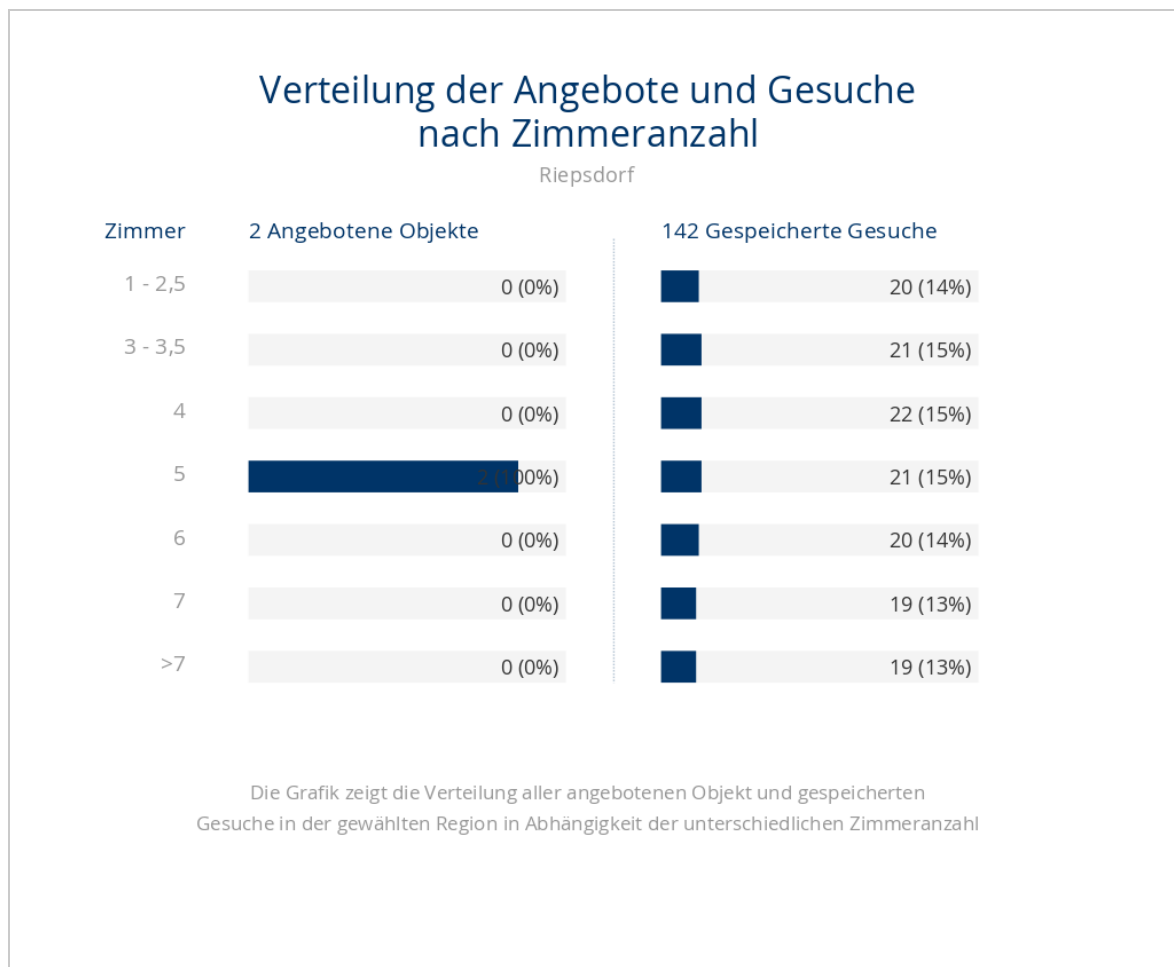

2. Angebot & Gesuche und Preisentwicklung

Häuser zum Kauf

Schleswig-Holstein | Ostholstein (Kreis) | Riepsdorf

Die Angebote umfassen alle bei Immobilienscout24 angebotenen Immobilien in der ausgewählten Region. Die Gesuche umfassen alle in der Region gespeicherten Suchaufträge. Die Anzahl von Angeboten und Gesuchen bezieht sich auf den Vortag.