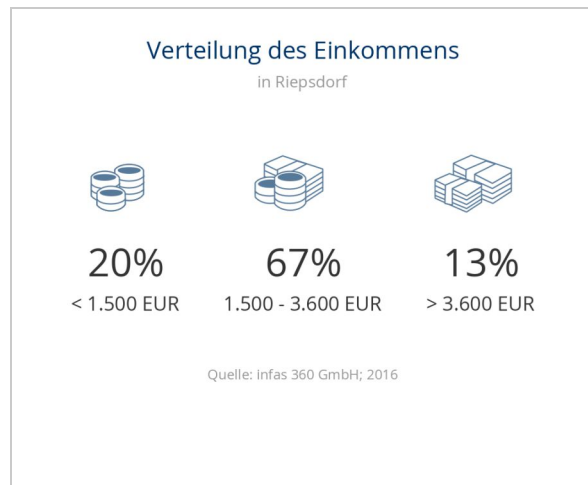

3. Wohnumfeld

Soziodemographische Diagramme

Häuser zum Kauf

Schleswig-Holstein | Ostholstein (Kreis) | Riepsdorf

Die Diagramme vermitteln einen Überblick zur Bau- und Sozialstruktur in der ausgewählten Region. Für den regionalen Vergleich werden die Zahlen pro Diagramm für Bundesland, Gesamtstadt bzw. Landkreis und Stadtteil, bzw. Gemeinde dargestellt.