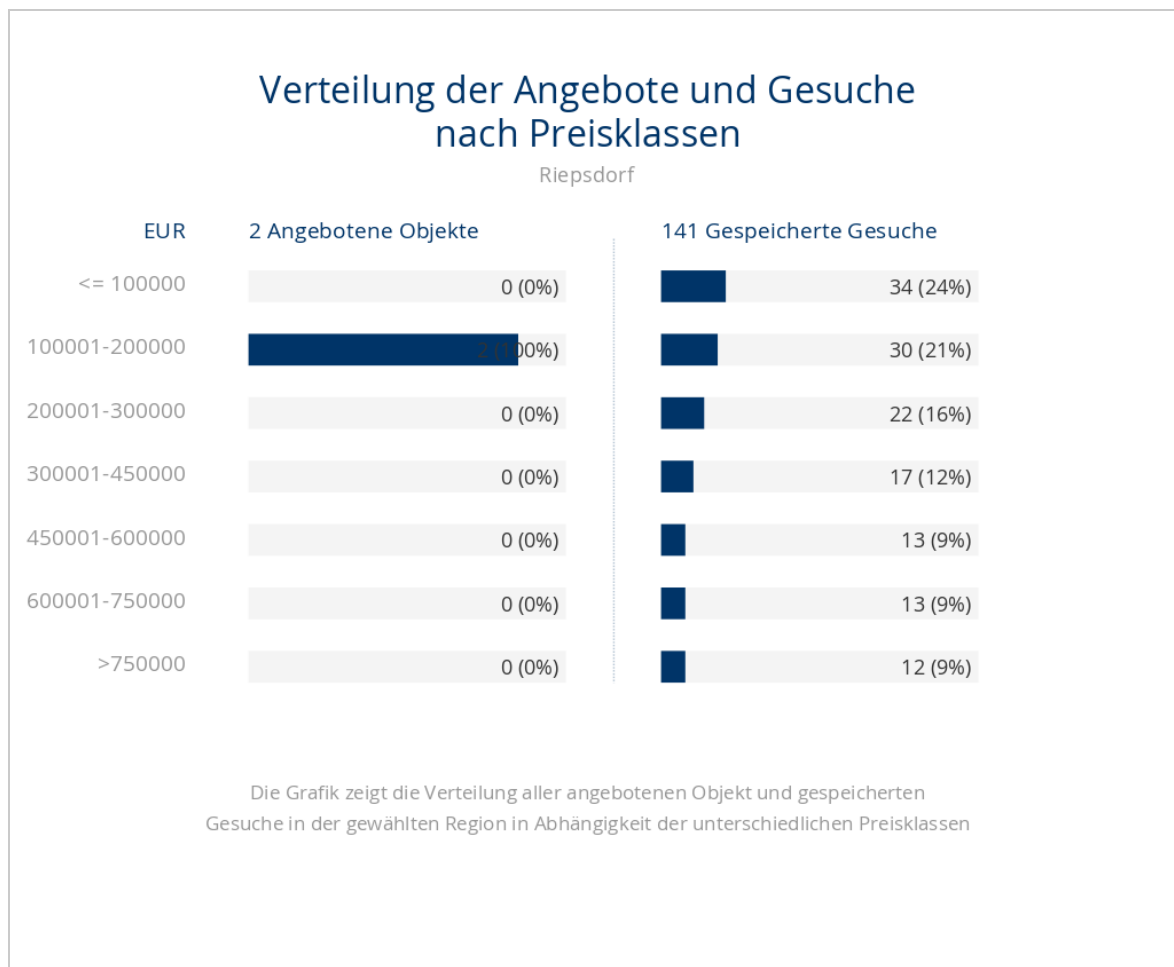

## 2. Angebot & Gesuche und Preisentwicklung

Häuser zum Kauf

Schleswig-Holstein | Ostholstein (Kreis) | Riepsdorf

Die Angebote umfassen alle bei Immobilienscout24 angebotenen Immobilien in der ausgewählten Region. Die Gesuche umfassen alle in der Region gespeicherten Suchaufträge. Die Anzahl von Angeboten und Gesuchen bezieht sich auf den Vortag.