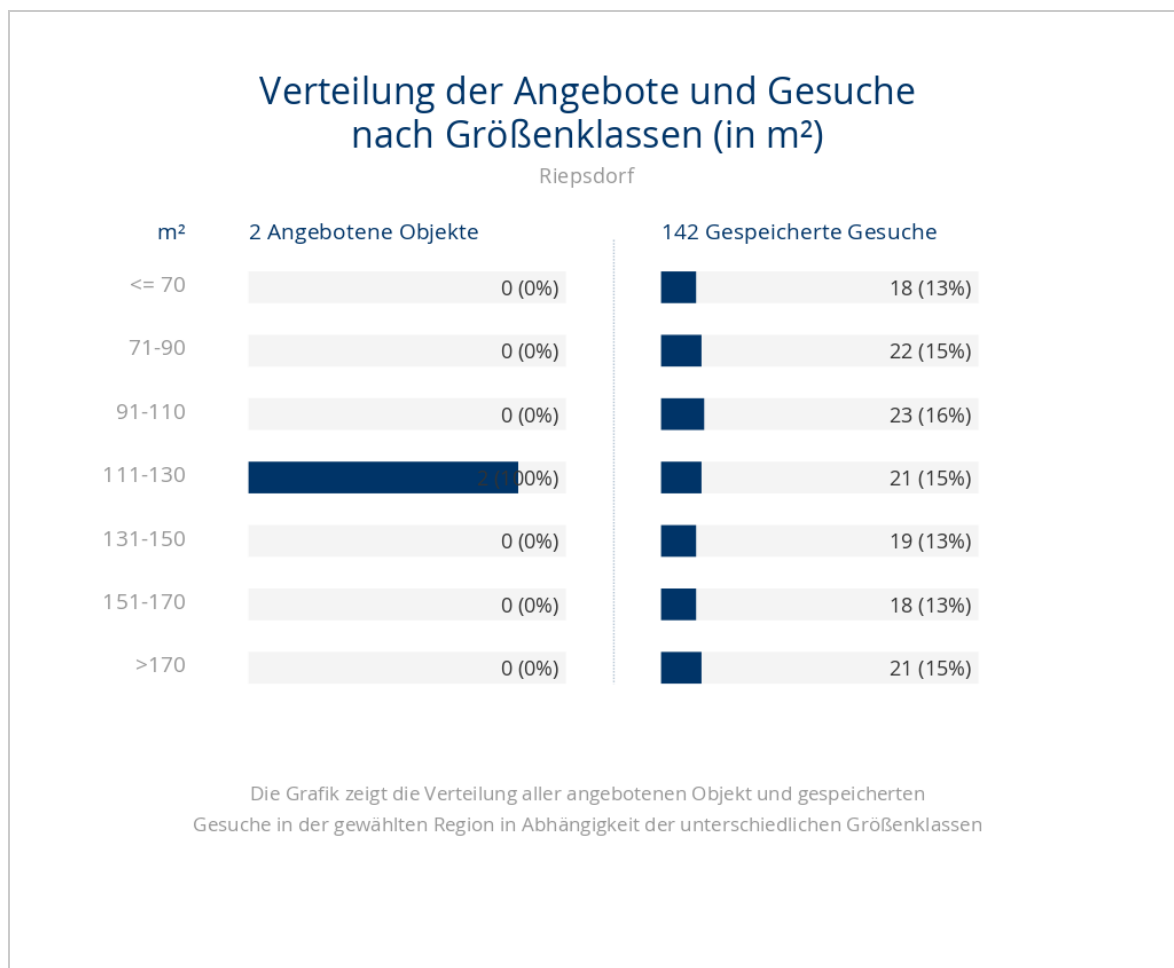

2. Angebot & Gesuche und Preisentwicklung

Häuser zum Kauf

Schleswig-Holstein | Ostholstein (Kreis) | Riepsdorf

Die Angebote umfassen alle bei Immobilienscout24 angebotenen Immobilien in der ausgewählten Region. Die Gesuche umfassen alle in der Region gespeicherten Suchaufträge. Die Anzahl von Angeboten und Gesuchen bezieht sich auf den Vortag.