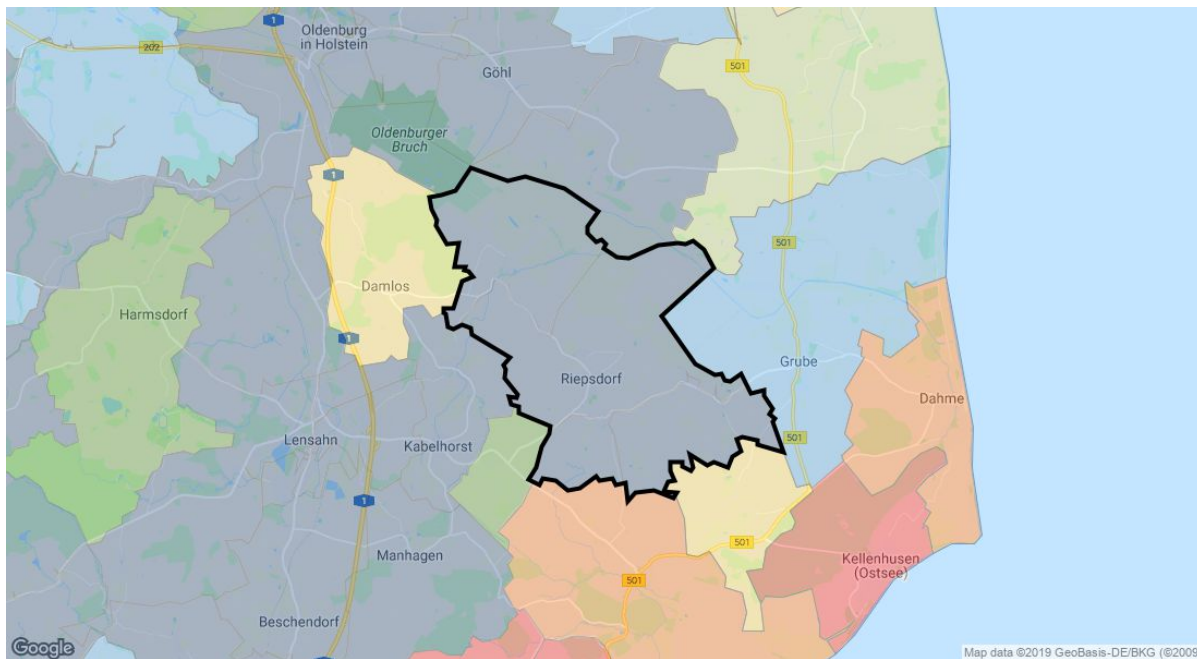

### 3. Wohnumfeld

Arbeitslosenquote

Häuser zum Kauf

Schleswig-Holstein | Ostholstein (Kreis) | Riepsdorf

Legende | %

Arbeitslosenquote

Die Karte zeigt die regionale Preisverteilung für die ausgewählte Region. Die Preisangaben sind auf der Grundlage von realen Abschlusspreisen aus dem Maklernetzwerk von Immobilienscout24 validiert.

### 3. Wohnumfeld

Kaufkraft-Index

Häuser zum Kauf

Schleswig-Holstein | Ostholstein (Kreis) | Riepsdorf

Legende | (Index)

Kaufkraft-Index

Die Karte zeigt die regionale Preisverteilung für die ausgewählte Region. Die Preisangaben sind auf der Grundlage von realen Abschlusspreisen aus dem Maklernetzwerk von Immobilienscout24 validiert.