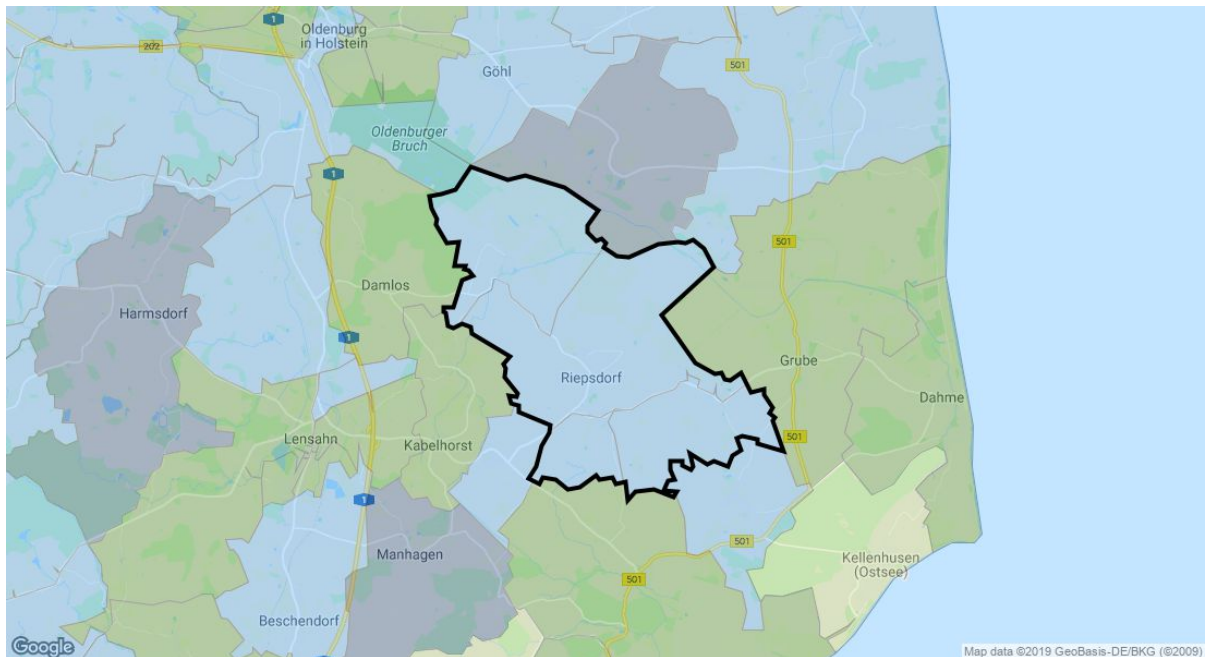

## Objekt- und Standortanalyse

Immobilientyp

Häuser zum Kauf

Ihre Region

Riepzdorf Ostholstein (Kreis)

Erstellt am

27.11.2019

## 1. Preiskarte

Häuser zum Kauf  
Schleswig-Holstein | Ostholstein (Kreis) | Riepsdorf

Die Karte zeigt die regionale Preisverteilung für die ausgewählte Region. Die Preisangaben sind auf der Grundlage von realen Abschlusspreisen aus dem Maklernetzwerk von Immobilienscout24 validiert.

### Schleswig-Holstein | Ostholstein (Kreis) | Riepsdorf

Die Diagramme vermitteln einen Überblick zur Bau- und Sozialstruktur in der ausgewählten Region. Für den regionalen Vergleich werden die Zahlen pro Diagramm für Bundesland, Gesamtstadt bzw. Landkreis und Stadtteil, bzw. Gemeinde dargestellt.